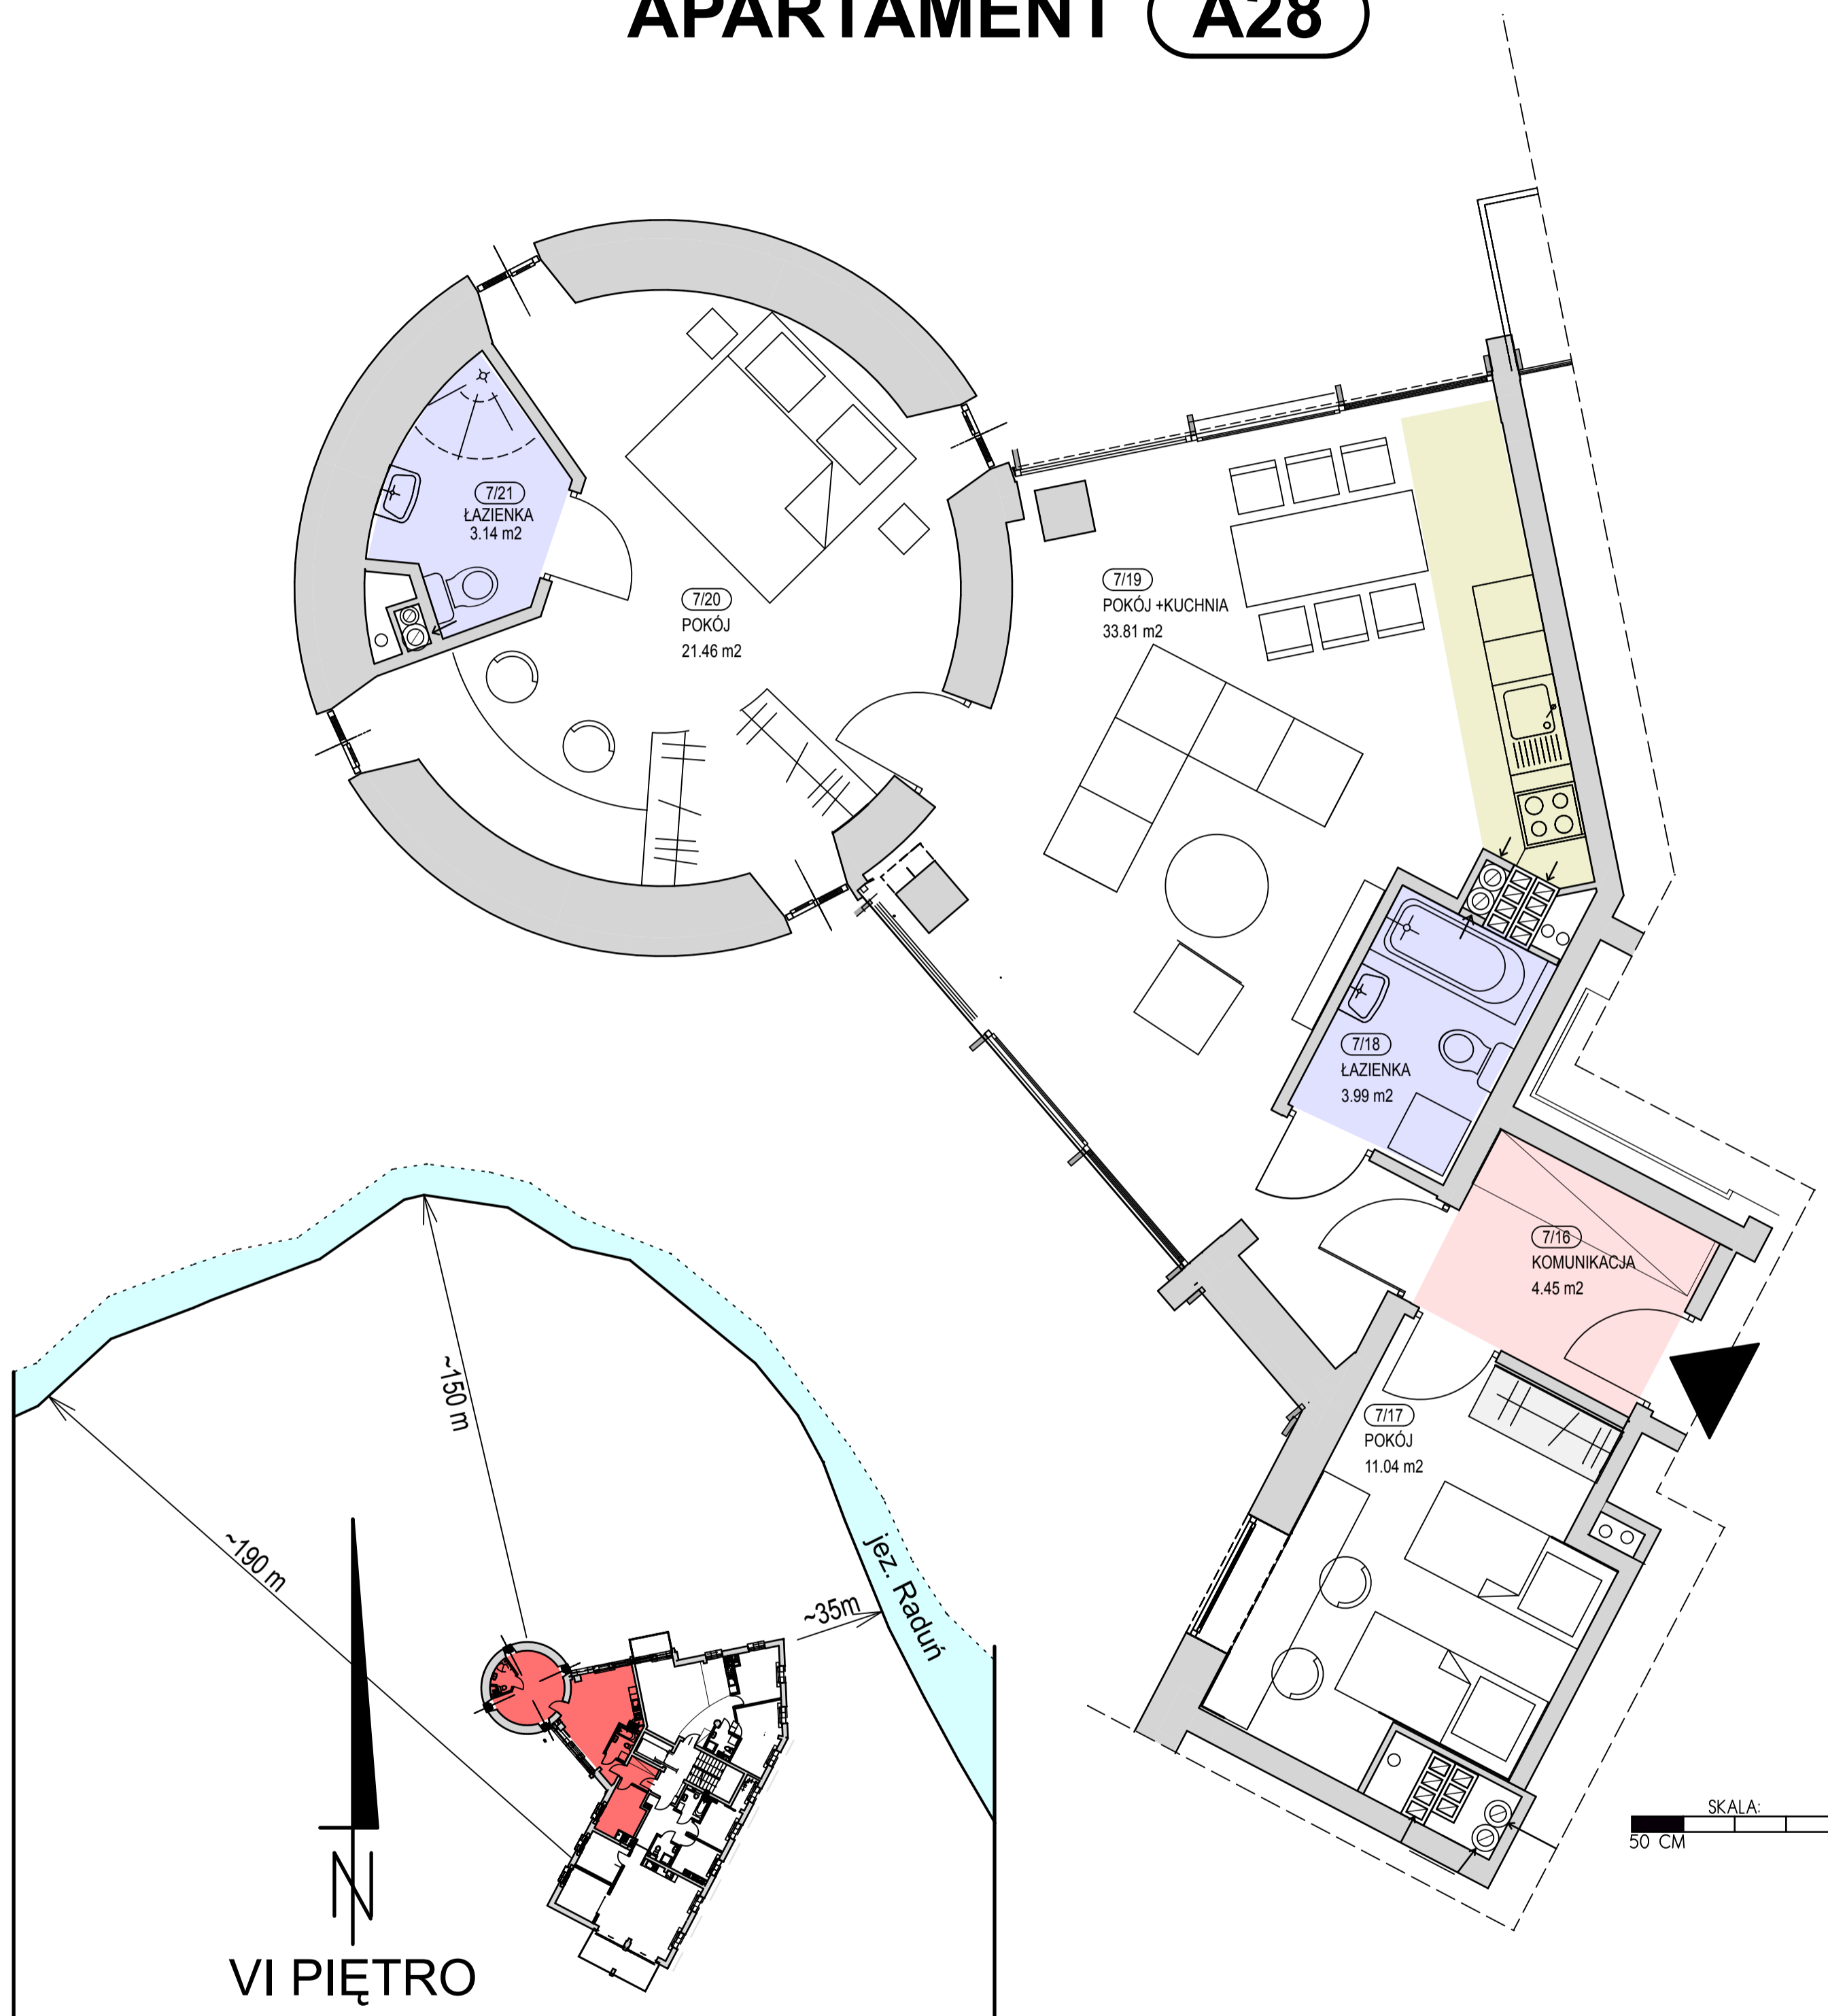

APARTAMENTY WIEŻA
UL. PLAC POLSKI
78-600 WAŁCZ

WIEŻA APARTAMENTY

ZAŁĄCZNIK DO PROSPEKTU INFORMACYJNEGO

APARTAMENT A28

WYKAZ POMIESZCZEŃ:

LP	FUNKCJA	POWIERZCHNIA [M2]
7/16	KOMUNIKACJA	4,45
7/17	POKÓJ	11,04
7/18	ŁAZIENKA	3,99
7/19	POKÓJ + KUCHNIA	33,81
7/20	POKÓJ	21,46
7/21	ŁAZIENKA	3,14
RAZEM:		77,89