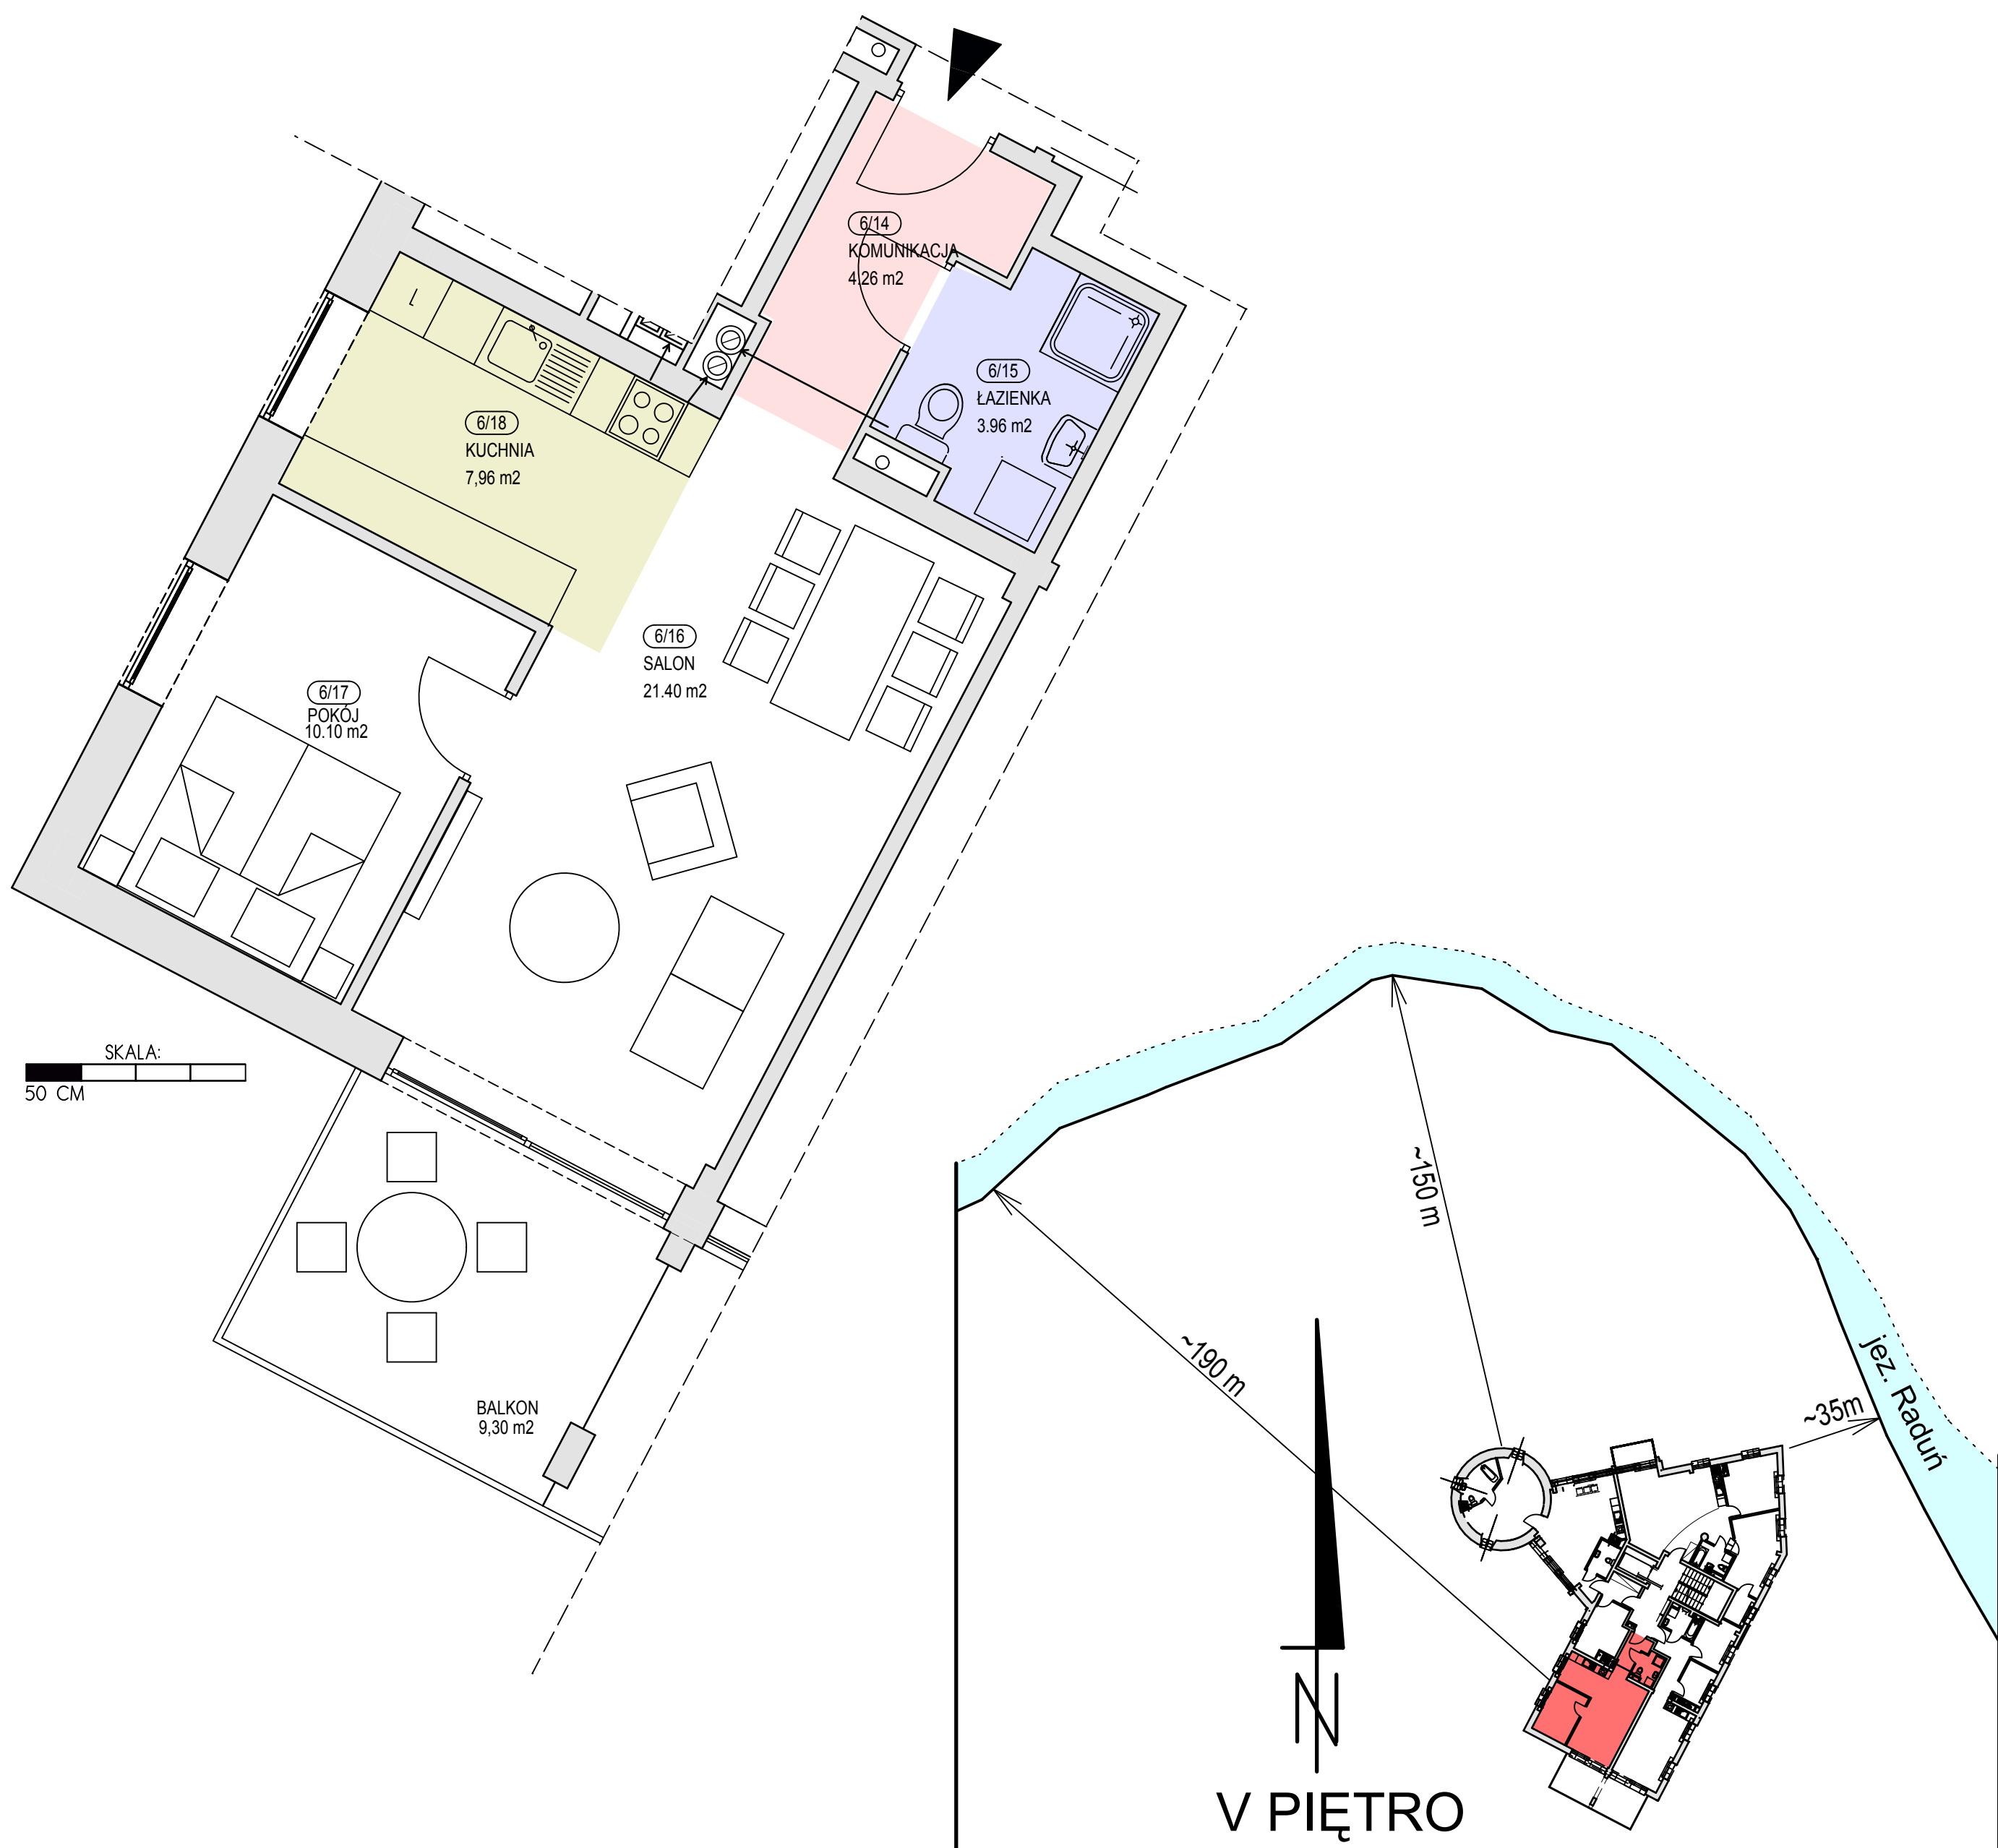

APARTAMENTY WIEŻA
UL. PLAC POLSKI
78-600 WAŁCZ

WIEŻA APARTAMENTY

ZAŁĄCZNIK DO PROSPEKTU INFORMACYJNEGO

APARTAMENT A24

W6.06.20

WYKAZ POMIESZCZEŃ:

LP	FUNKCJA	POWIERZCHNIA [M ²]
6/14	KOMUNIKACJA	4,26
6/15	ŁAZIENKA	3,96
6/16	SALON	21,40
6/17	POKÓJ	10,10
6/18	KUCHNIA	7,96
RAZEM:		47,68
BALKON:		9,30