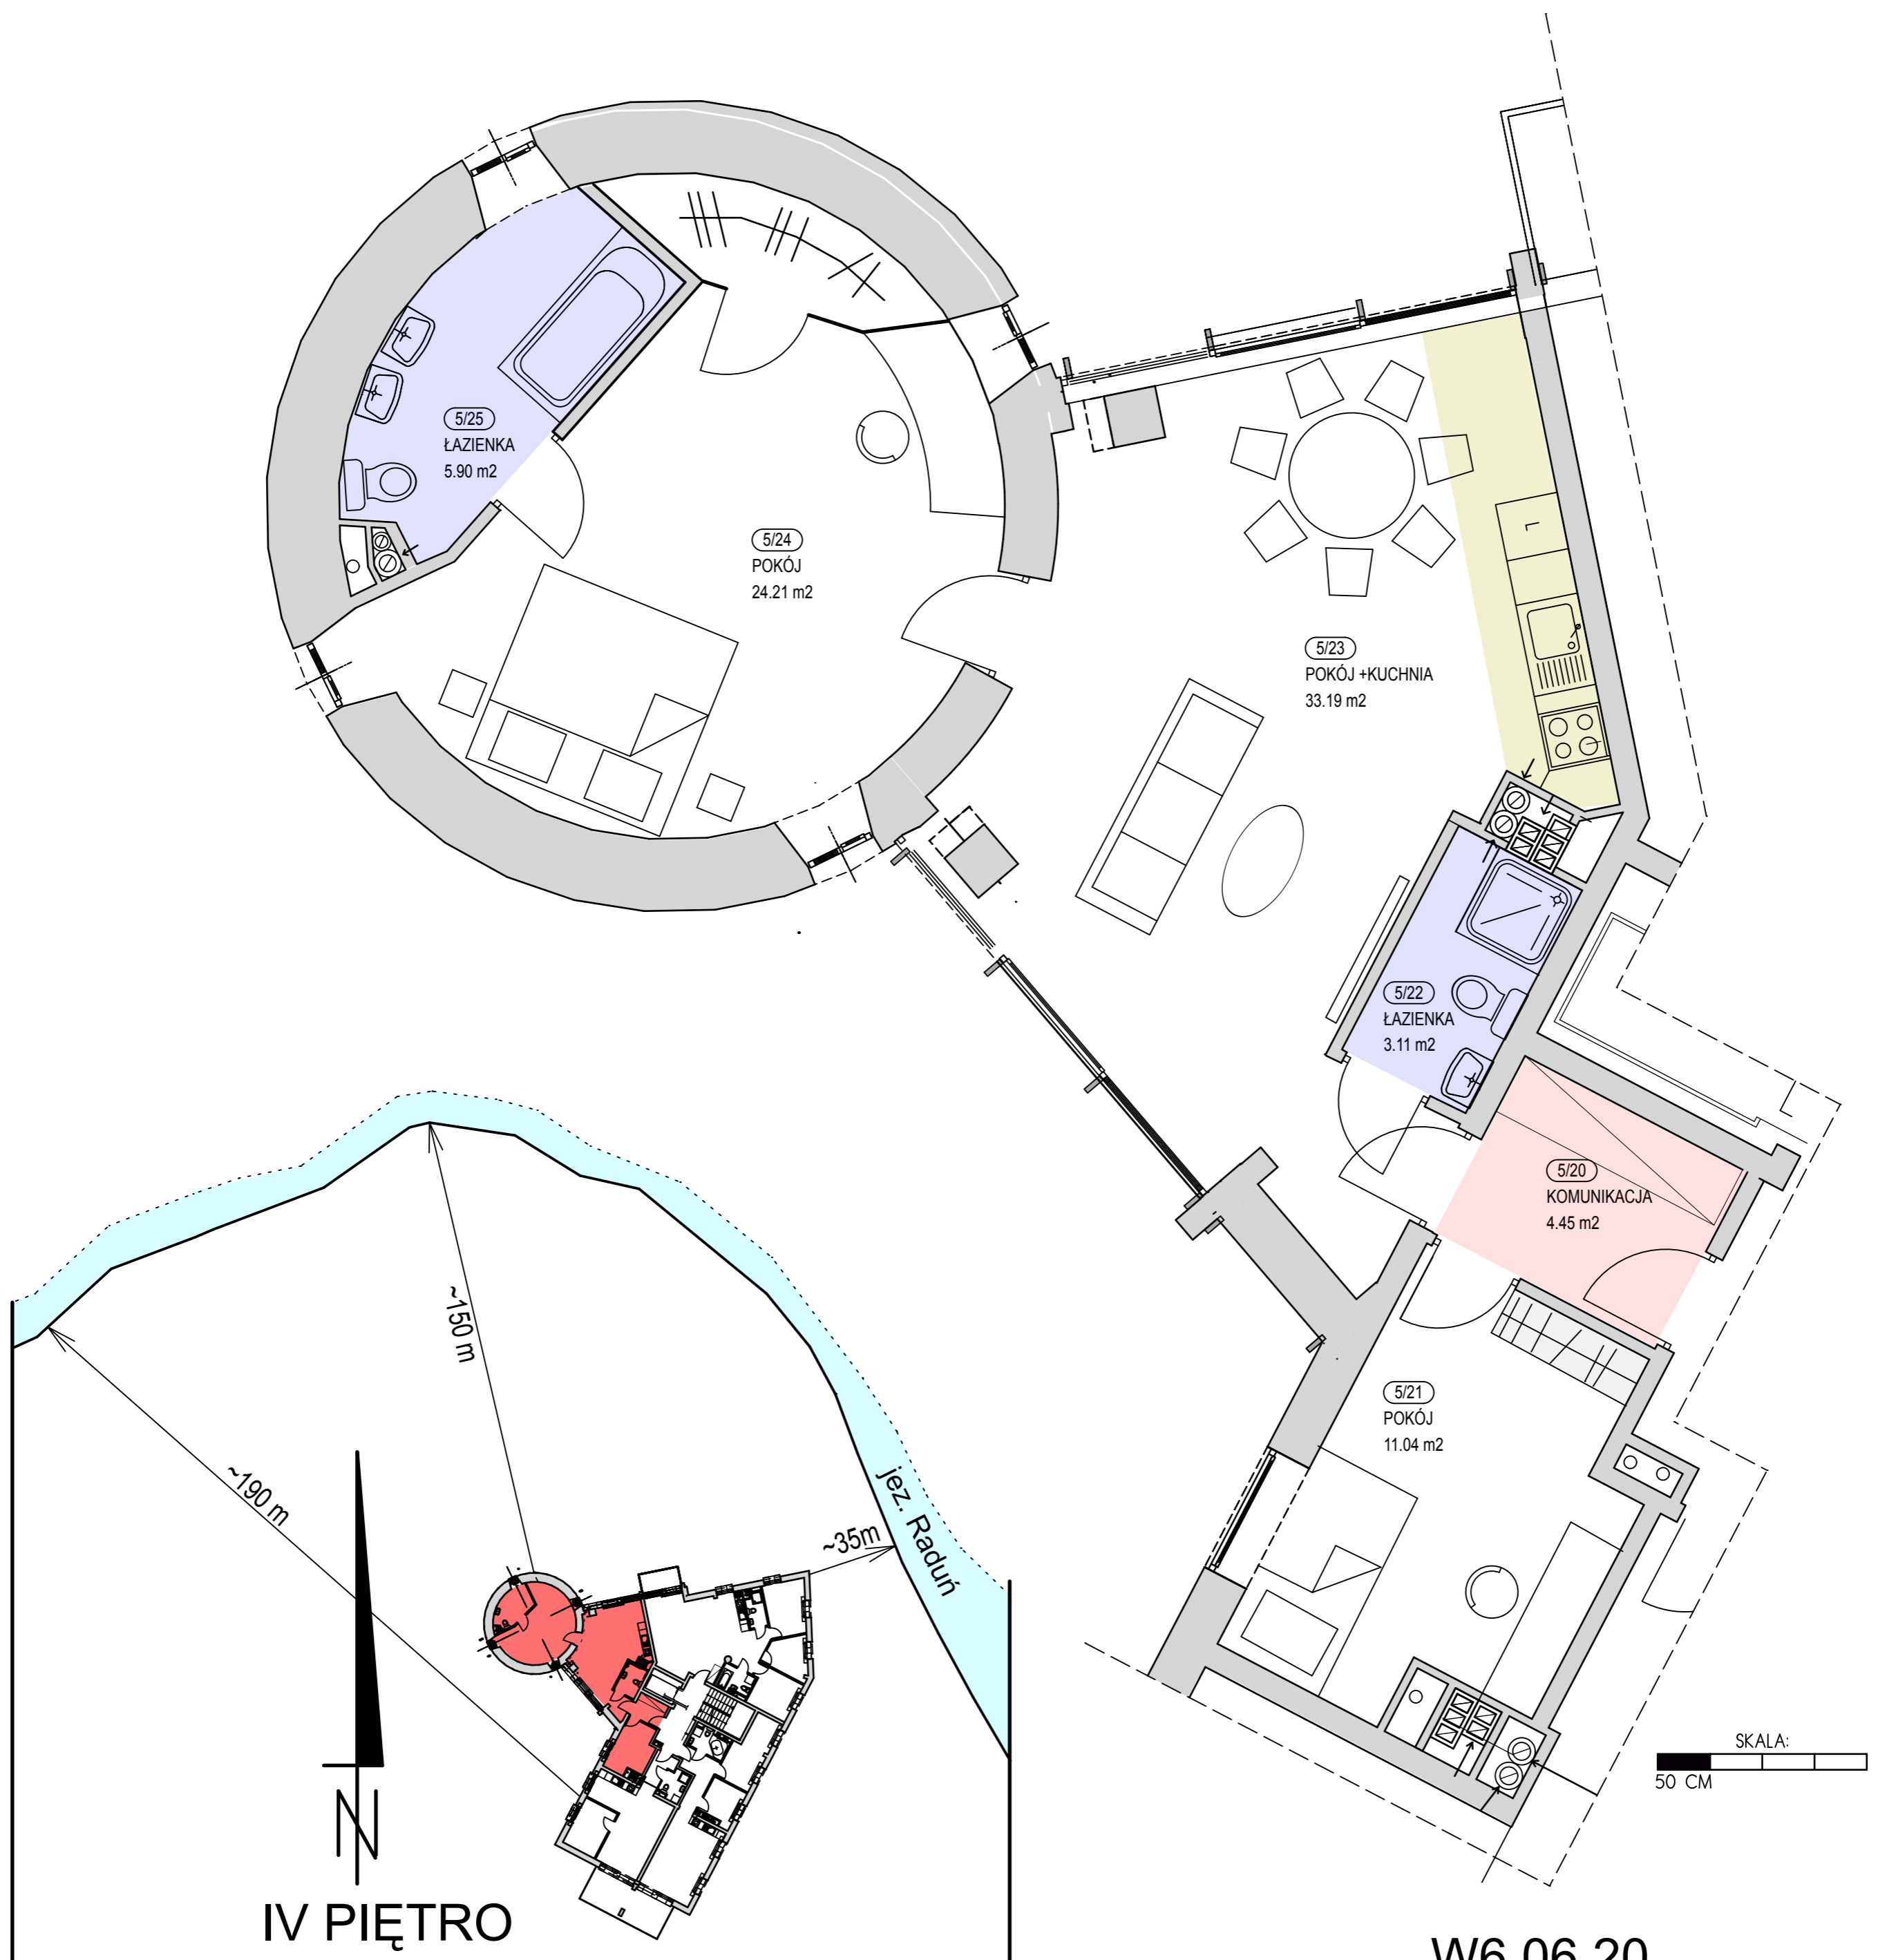

APARTAMENTY WIEŻA
UL. PLAC POLSKI
78-600 WAŁCZ

WIEŻA APARTAMENTY

ZAŁĄCZNIK DO PROSPEKTU INFORMACYJNEGO

APARTAMENT A21

WYKAZ POMIESZCZEŃ:

LP	FUNKCJA	POWIERZCHNIA [M ²]
5/20	KOMUNIKACJA	4,45
5/21	POKÓJ	11,04
5/22	ŁAZIENKA	3,11
5/23	POKÓJ Z KUCHNIĄ	33,19
5/24	POKÓJ	24,21
5/25	ŁAZIENKA	5,90
RAZEM:		81,90