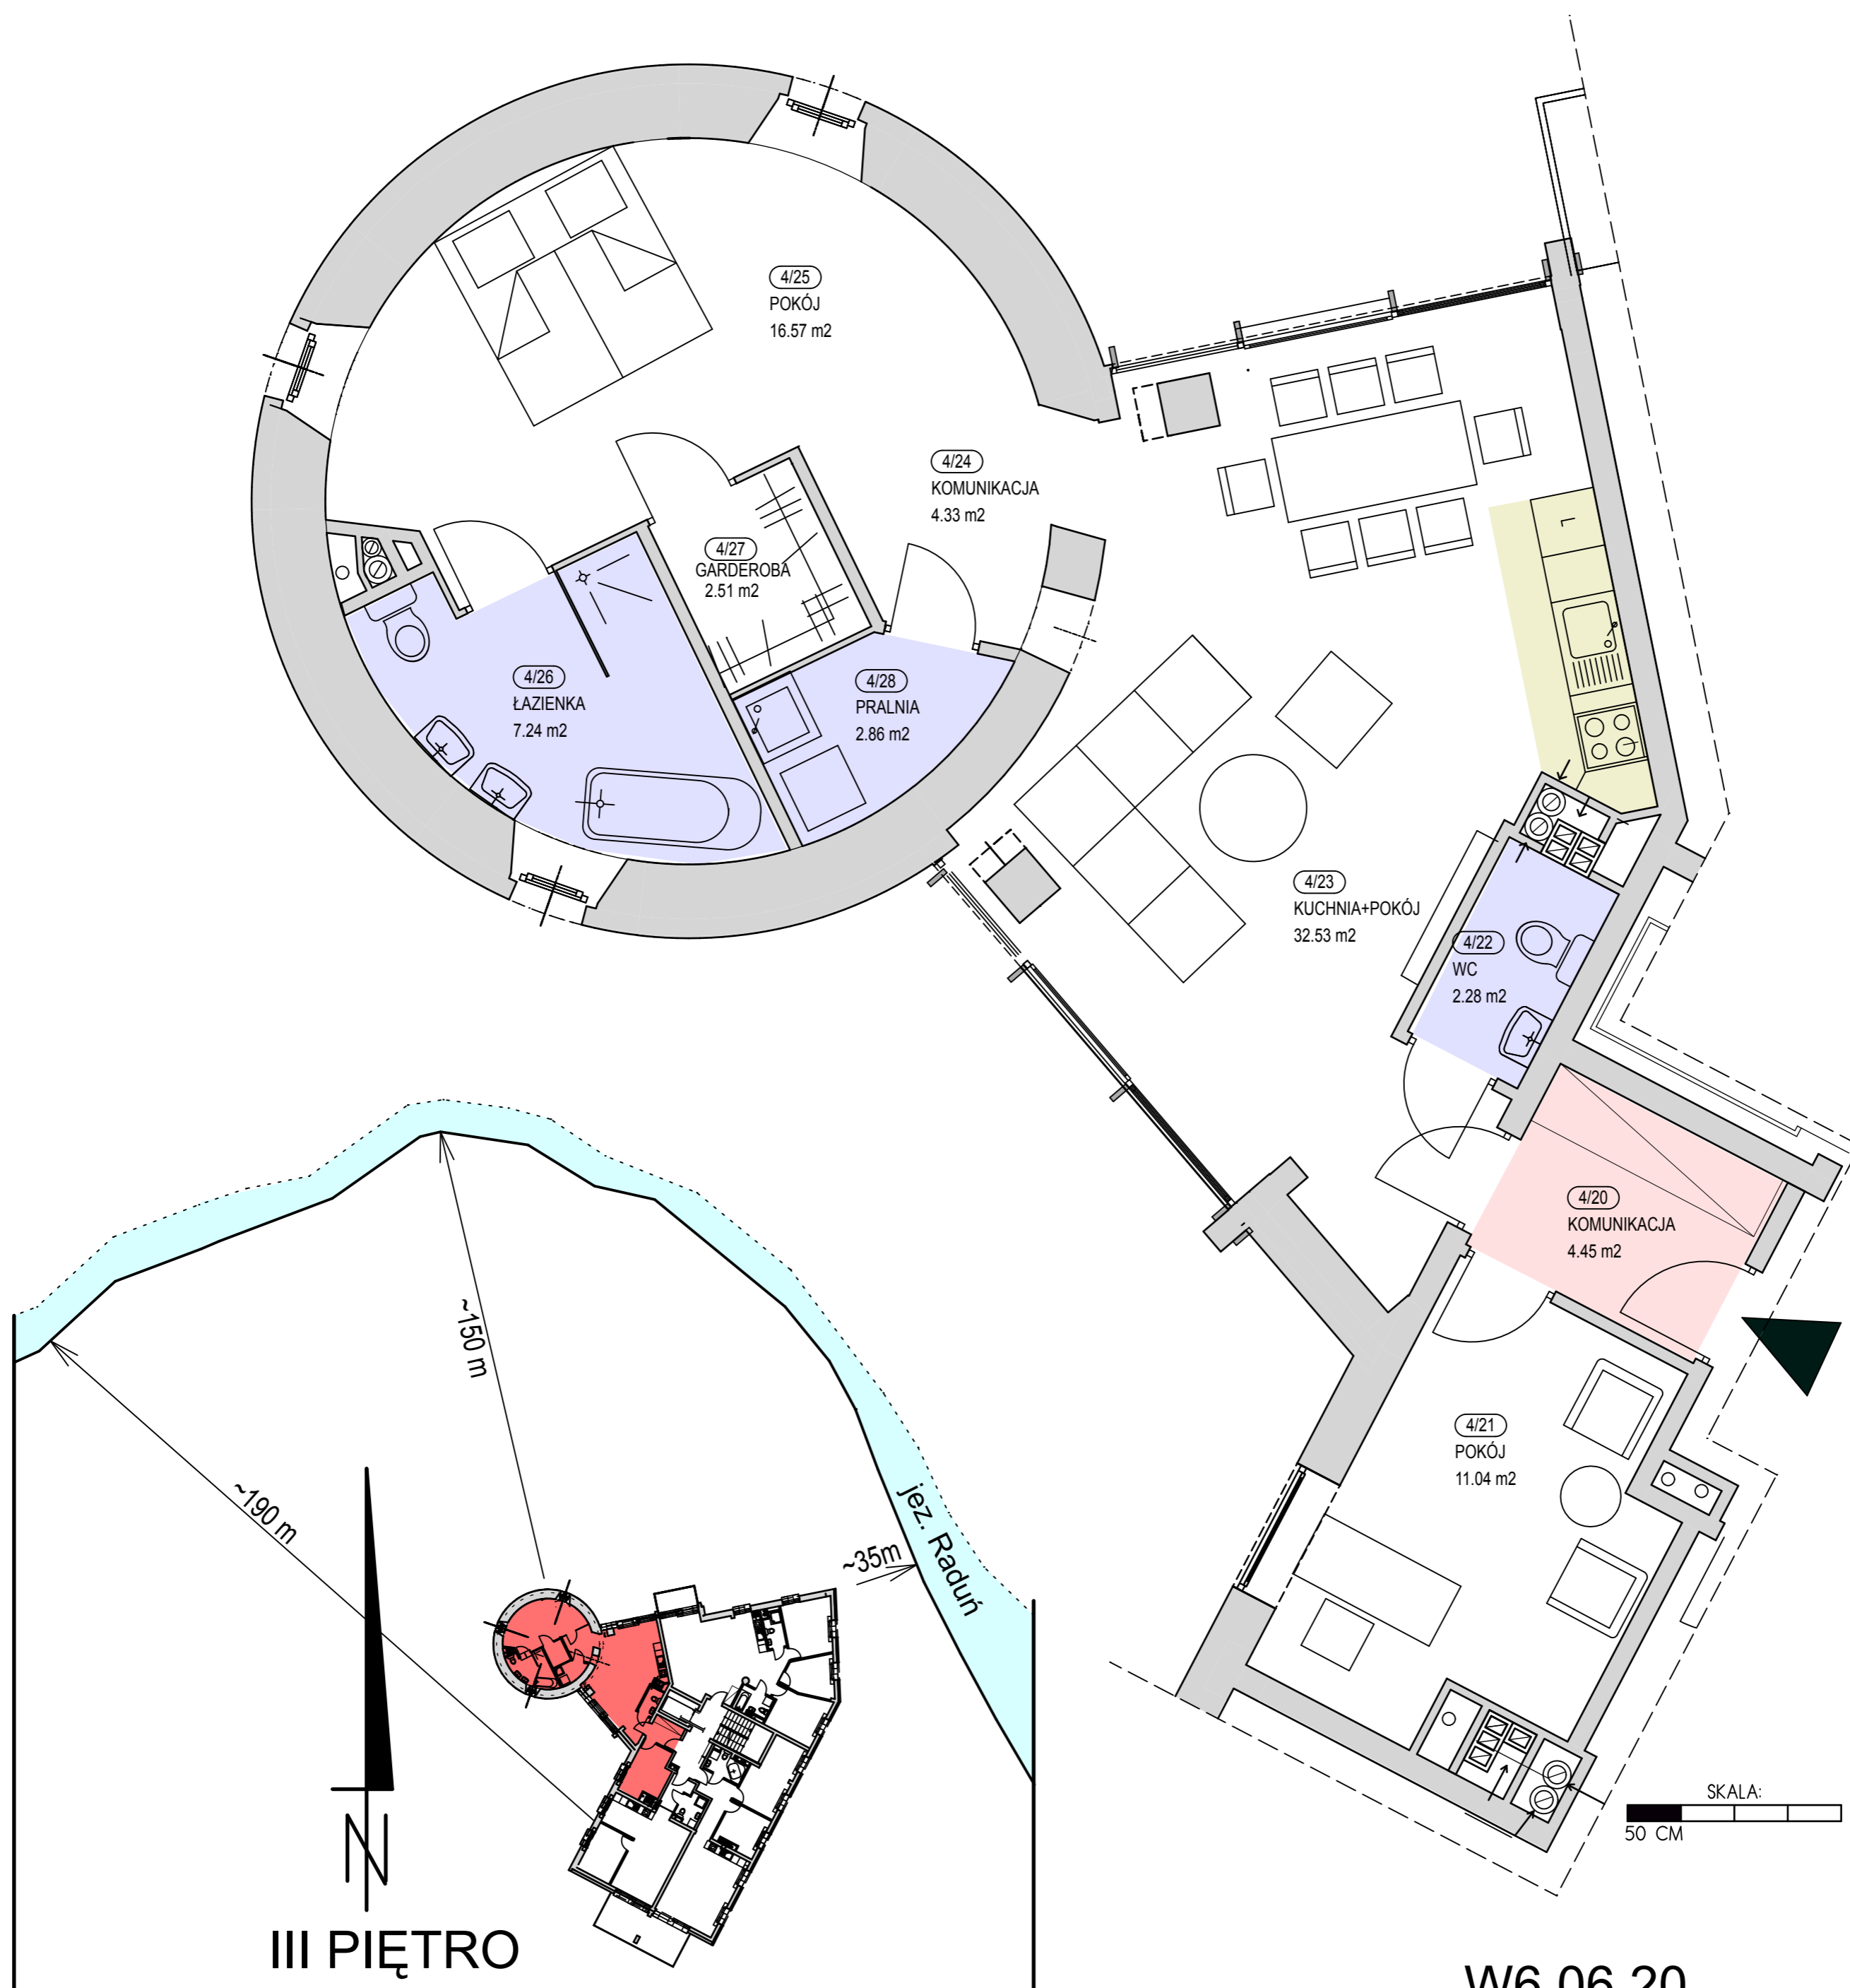

APARTAMENTY WIEŻA  
UL. PLAC POLSKI  
78-600 WAŁCZ

WIEŻA APARTAMENTY

ZAŁĄCZNIK DO PROSPEKTU INFORMACYJNEGO

# APARTAMENT A17

W6.06.20

## WYKAZ POMIESZCZEŃ:

LP	FUNKCJA	POWIERZCHNIA [M2]
4/20	KOMUNIKACJA	4,45
4/21	POKÓJ	11,04
4/22	W.C.	2,28
4/23	KUCHNIA + POKÓJ	32,53
4/24	KOMUNIKACJA	4,33
4/25	POKÓJ	16,57
4/26	ŁAZIENKA	7,24
4/27	GARDEROBA	2,51
4/28	PRALNIA	2,86
RAZEM:		83,81