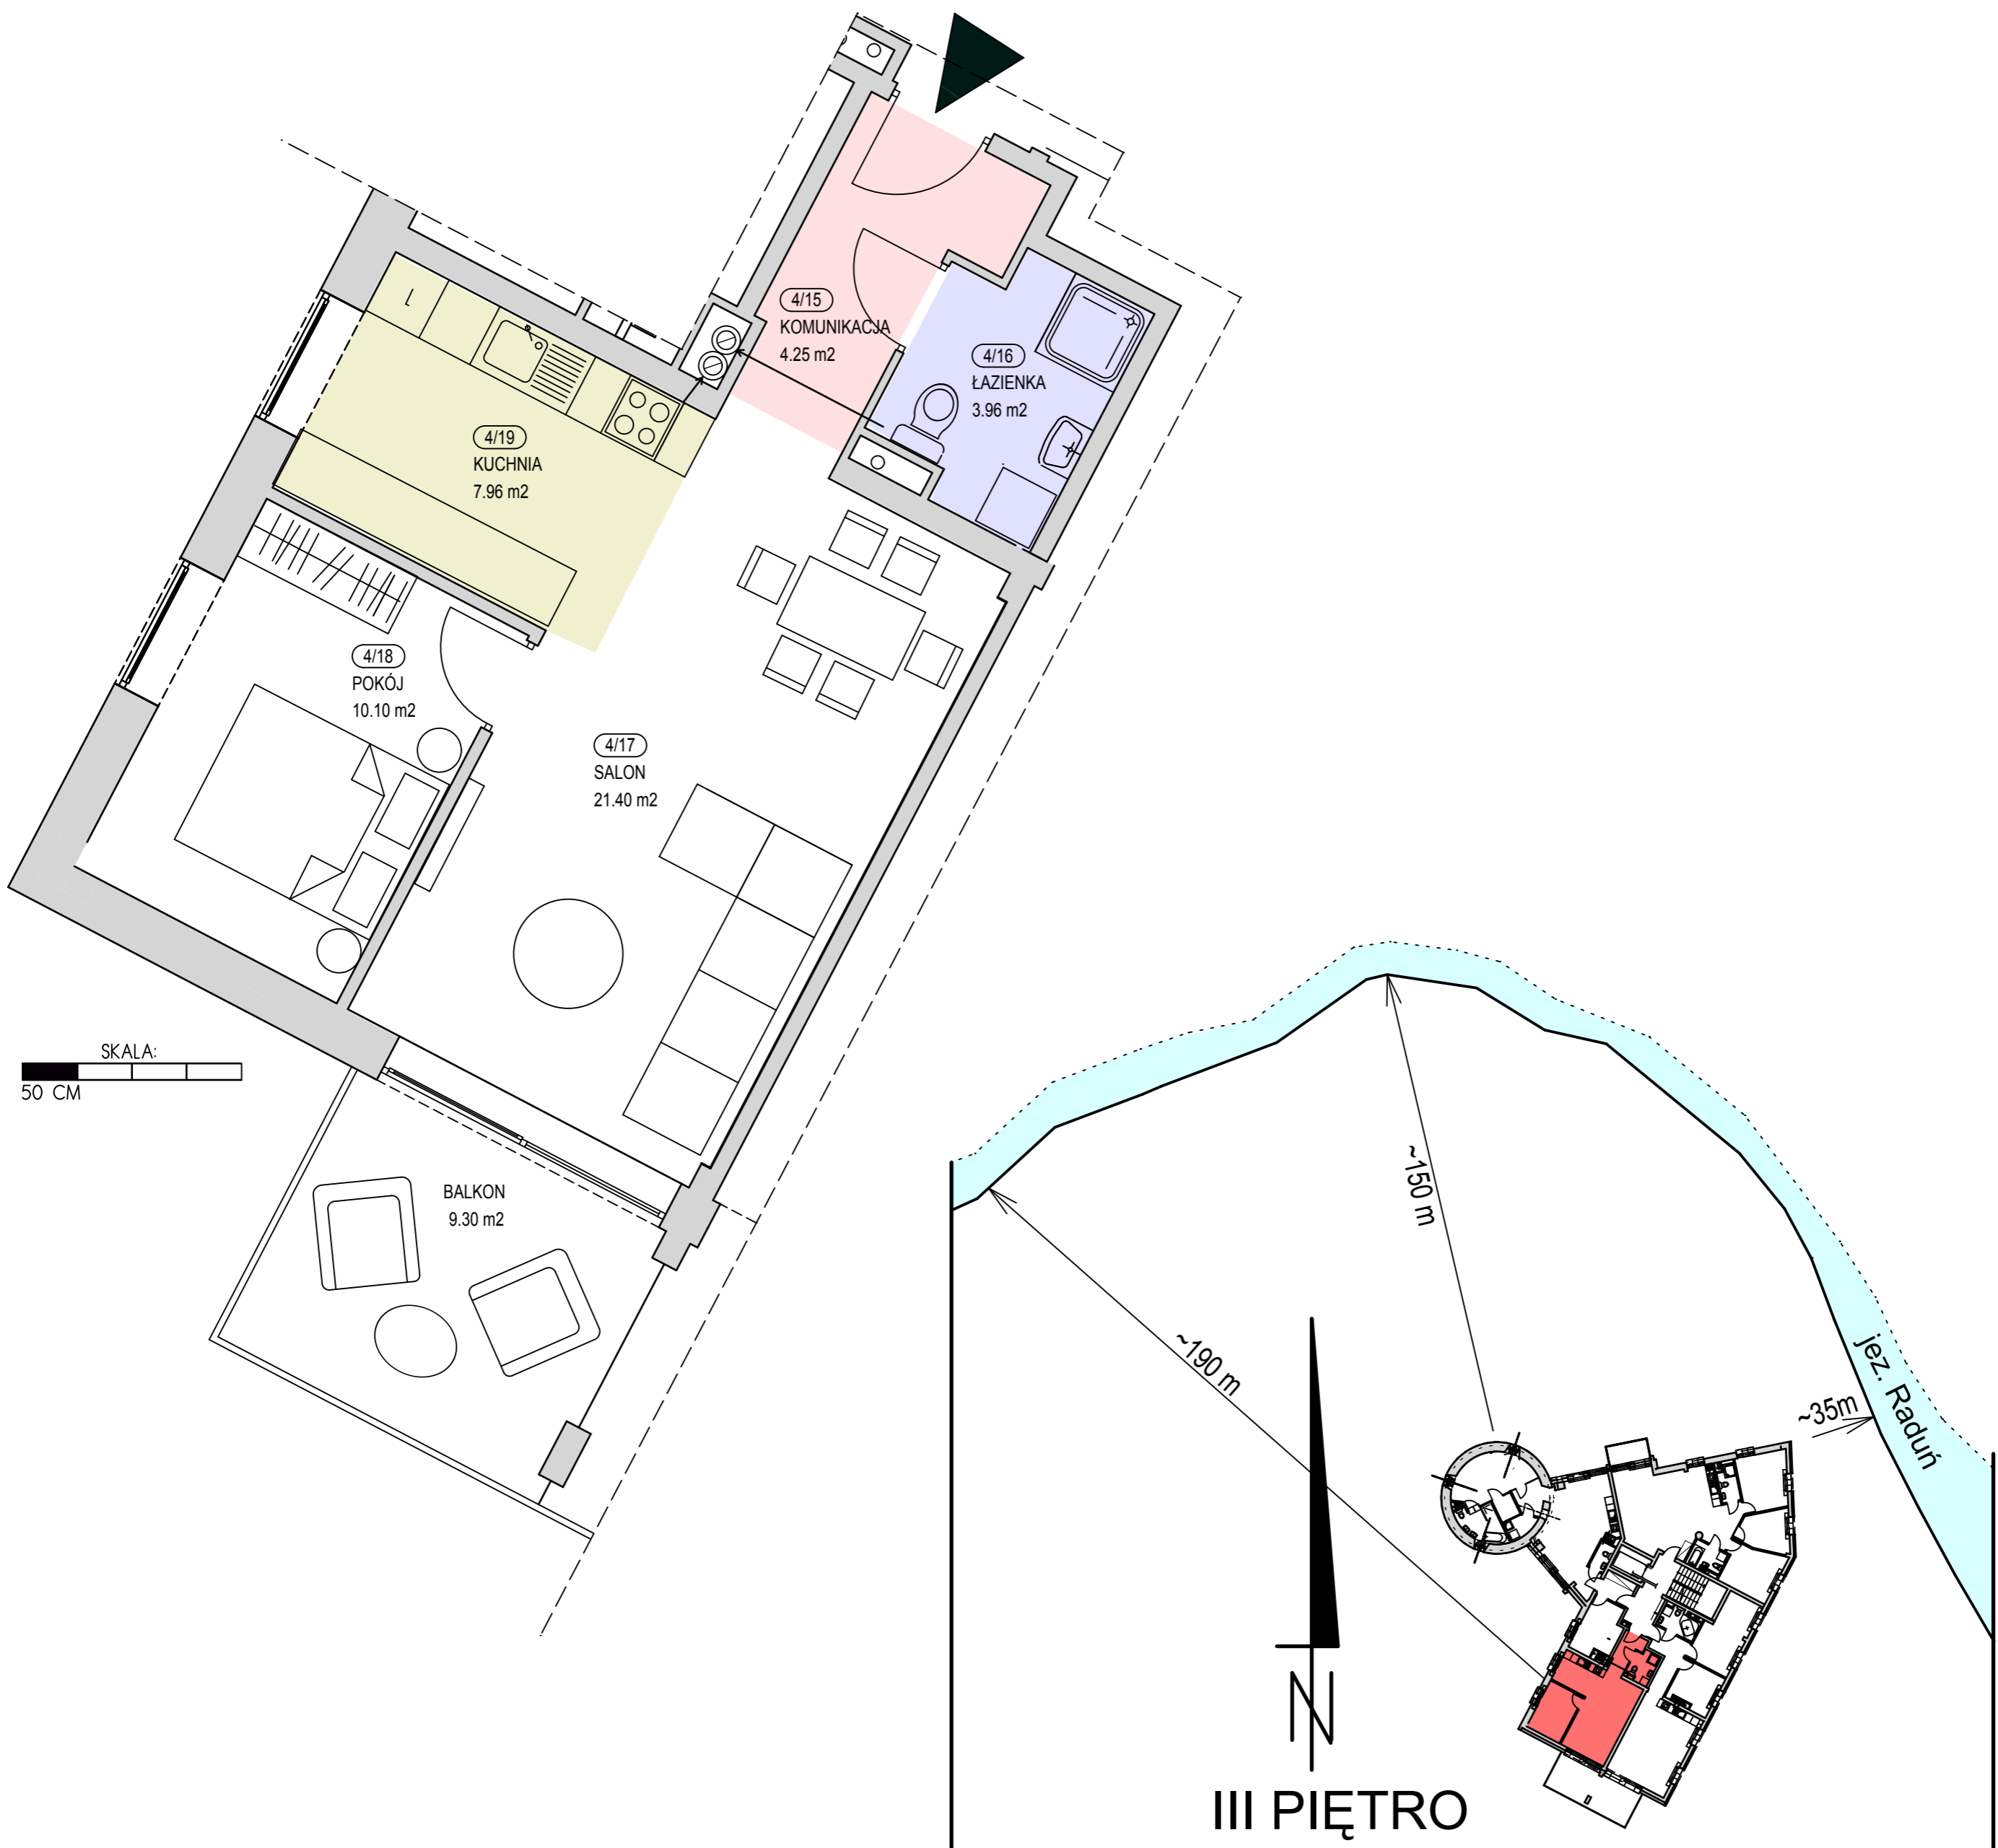

APARTAMENTY WIEŻA
UL. PLAC POLSKI
78-600 WAŁCZ

WIEŻA APARTAMENTY

ZAŁĄCZNIK DO PROSPEKTU INFORMACYJNEGO

APARTAMENT A16

W6.06.20

WYKAZ POMIESZCZEŃ:

LP	FUNKCJA	POWIERZCHNIA [M ²]
4/15	KOMUNIKACJA	4,26
4/16	ŁAZIENKA	3,96
4/17	SALON	21,40
4/18	POKÓJ	10,10
4/19	KUCHNIA	7,96
RAZEM:		47,68
BALKON:		9,30